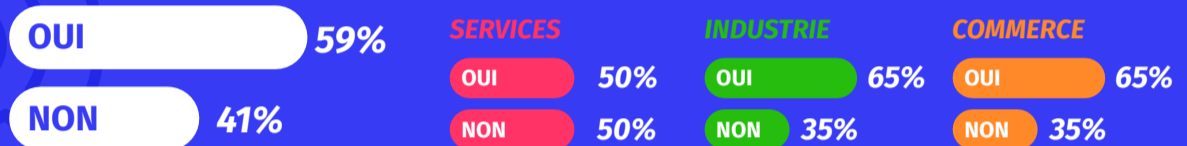

COVID-19

Baromètre des CCI Normandes #1

Enquête réalisée sur la période du 19 au 26 mars 2020.

500 chefs d'entreprises sondés en Normandie

Avez-vous eu recours au chômage partiel ?

34% des entreprises sondées sont à 100% en chômage partiel.