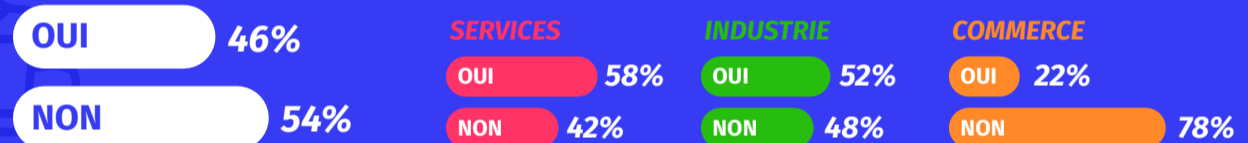

34% des entreprises sondées sont à 100% en chômage partiel.

Avez-vous mis en place le télétravail ?