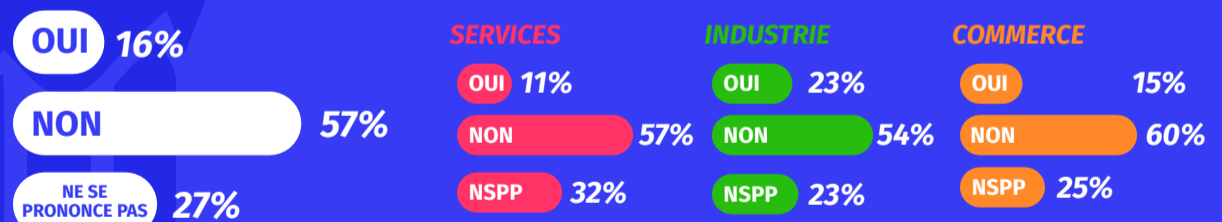

Envisagez-vous une reprise d'activité la semaine prochaine ?