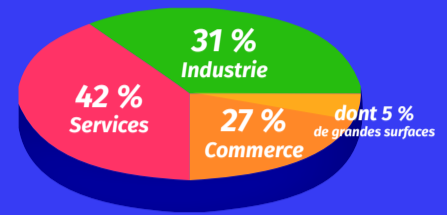

COVID-19

Baromètre des CCI Normandes #1

Enquête réalisée sur la période du 19 au 26 mars 2020.

500 chefs d'entreprises sondés en Normandie

Avez-vous eu recours au chômage partiel ?

34% des entreprises sondées sont à 100% en chômage partiel.